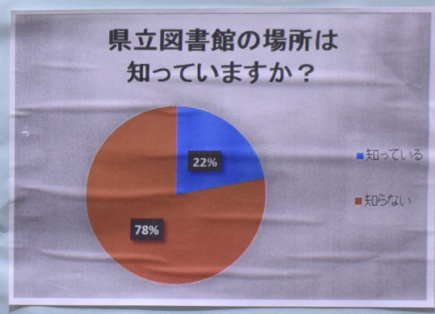

県立図書館

立命館大学図書館
研究会

INNOVATION

学生120人に聞きました!

- Q1 県立図書館に行ったことがある?ない?
- Q2 ないと答えたあなた
地元の県立図書館の場所知ってる?

行ってみました!
鳥取県立図書館

市町村立図書館との連携が確立
利用者サービスが充実
多彩なパスファインダー
豊富な資料
⇒ 利用者が満足できる図書館

「県立ってあるんだ」
今回のアンケートで最も衝撃的な一言。
どうしたら...?
鳥取県立が行っているサービスを
「初期装備」Lv.1
↓
各県立・大学図書館と
連携した
「パーティー」に
▶ 県民に利益が
還元される図書館へ!