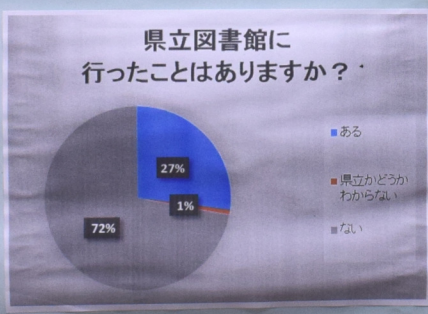

県立図書館

立命館大学図書館
研究会

INNOVATION

学生120人に聞きました!

- Q1 県立図書館に行ったことがある?ない?
- Q2 ないと答えたあなた
地元の県立図書館の場所知ってる?

行ってみました!
鳥取県立図書館

市町村立図書館との連携が確立
利用者サービスが充実
多彩なパスファインダー
豊富な資料
⇒ 利用者が満足できる図書館

「県立ってあるんだ」
今回のアンケートで最も衝撃的な一言。
どうしたら...?
鳥取県立が行っているサービスを
「初期装備」Lv.1
↓
各県立・大学図書館と
連携した
「パーティー」に
▶ 県民に利益が
還元される図書館へ!